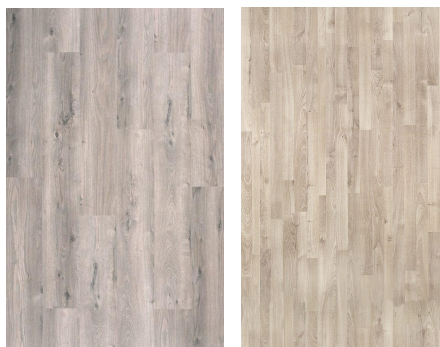

ОБЩАЯ КОНЦЕПЦИЯ

Квартира в Киеве (49,52 кв.м)

Стиль: скандинавский

Основные цвета (фон, база)

СТЕНЫ: преобладают пастельные оттенки серого, молочного, коричневого, серо-голубого с небольшими акцентами мятных, бирюзовых и желтых оттенков
ДЕКОР: полиуретановые молдинги

ПОЛ: ламинат
УКЛАДКА: палубная

Дополнительные цвета (акценты)

RIOdesign
студия инновационных решений

ПОТОЛОК без спусков

ОСВЕЩЕНИЕ: накладные точки, подвесные светильники

ЦВЕТ: белый

Двери: дерево
Цвет: белый
Стиль: современный